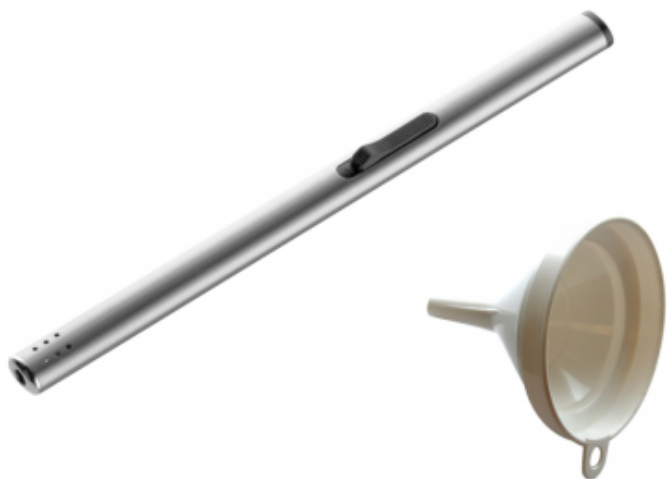

Encendedor recargable + embudo

20,00 €

Descripción

Pack de inicio para chimeneas de bioetanol que consta de un **encendedor recargable de 21 cm y un embudo**.

Con el mechero podrás encender la chimenea sin riesgo de quemaduras debido a su longitud óptima para el encendido de este tipo de chimeneas.

El embudo te permitirá llenar cualquier quemador sin derramar líquido.

Características

Combustible: Bioetanol

Más información

Contenido del pack

- Encendedor recargable de 21 cm
- Embudo para el llenado

Más imágenes