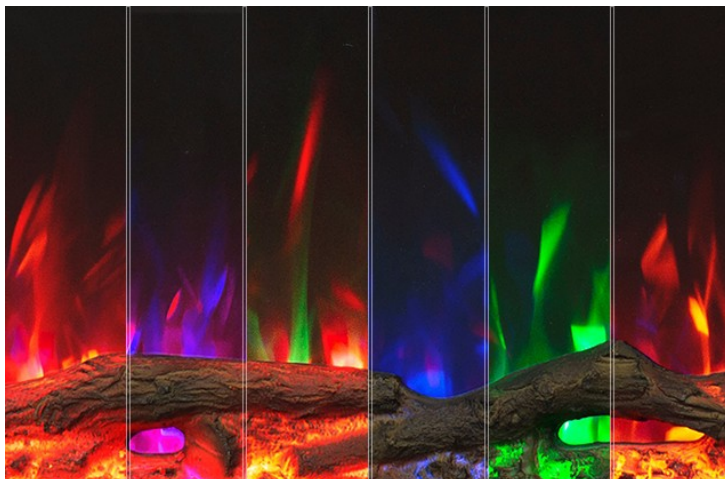

iluminación de las decoraciones

- 3 niveles de velocidad de la llama
- Incluye 2 decoraciones: troncos y cristales
- Instalación colgada, semi empotrada o totalmente empotrada
- Posibilidad de **control total de la chimenea** desde la aplicación móvil disponible para iOS y Android
- Posibilidad de encender y apagar la chimenea desde asistentes de voz como Alexa y Google Home
- Incluye mando a distancia
- Incluye panel de control táctil en la propia chimenea
- Altavoz integrado que permite disfrutar del sonido de la leña ardiendo (independiente de la llama)
- Calefactor incorporado (independiente de la llama)
- Potencia del calefactor: 750 / 1500 W
- Ajuste de temperatura entre 18 y 30°C
- Temporizador
- Programador semanal de funcionamiento
- Protección contra sobrecalentamiento
- Longitud del cable de alimentación: 1,8 metros