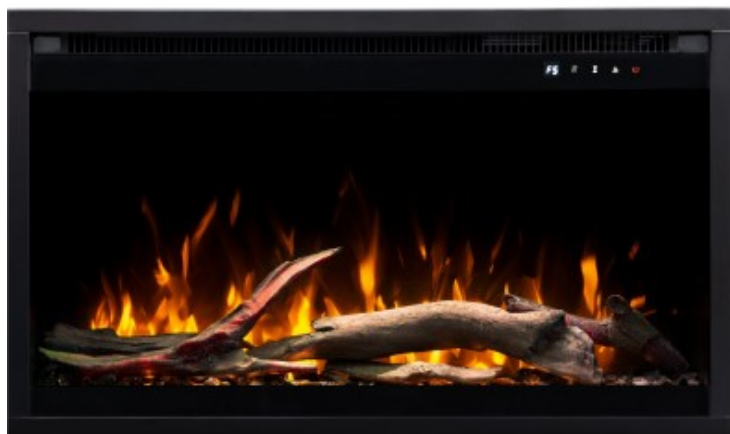

Insertable Aflamo 3D

519,00 €

Descripción

La chimenea eléctrica **Insertable Aflamo 3D** es un modelo panorámico ideal para empotrar en huecos de chimeneas clásicas.

Este insertable tiene 45 cm de altura y está disponible en tres anchuras diferentes: 60, 75 y 90 cm.

Lleva un altavoz incorporado y se puede controlar desde la aplicación móvil Tuya o a través de asistentes de voz como Alexa.

Características

Altura: 45 cm
Anchura: 60, 75, 90 cm
Profundidad (Fondo): 20 cm
Calefactor incorporado: Sí
Tipo de decoración: Troncos y cristales
Rango de Anchura: 71-80 cm
Rango de Anchura: 81-90 cm
Rango de Anchura: 51-60 cm

Más información

Características Insertable Aflamo 3D

- Profundidad: 20 cm
- Anchuras disponibles: 60 cm, 75 cm, 90 cm
- Llama de 3 colores
- 5 niveles de brillo
- 5 niveles de velocidad
- Incluye 2 decoraciones: leños y cristales
- 13 colores disponibles para la iluminación de las decoraciones
- Calefactor incorporado

[Más imágenes](#)

Ancho: 60 cm, 75 cm, 90 cm