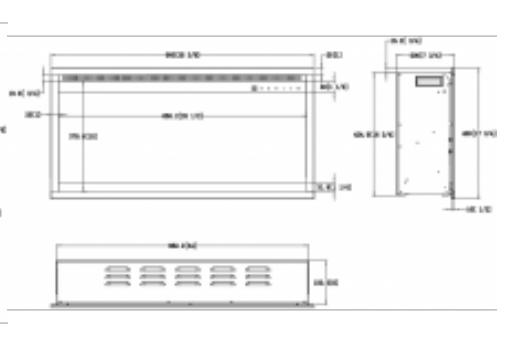

Insertable Aflamo 3D

519,00 €

Descripción

La chimenea eléctrica **Insertable Aflamo 3D** es un modelo panorámico ideal para empotrar en huecos de chimeneas clásicas.

Este insertable tiene 45 cm de altura y está disponible en tres anchuras diferentes: 60, 75 y 90 cm.

Lleva un altavoz incorporado y se puede controlar desde la aplicación móvil Tuya o a través de asistentes de voz como Alexa.

Características

Altura: 45 cm
Anchura: 60, 75, 90 cm
Profundidad (Fondo): 20 cm
Calefactor incorporado: Sí
Tipo de decoración: Troncos y cristales
Rango de Anchura: 71-80 cm
Rango de Anchura: 81-90 cm
Rango de Anchura: 51-60 cm

Más información

Características Insertable Aflamo 3D

- Profundidad: 20 cm
- Anchuras disponibles: 60 cm, 75 cm, 90 cm
- Llama de 3 colores
- 5 niveles de brillo
- 5 niveles de velocidad
- Incluye 2 decoraciones: leños y cristales
- 13 colores disponibles para la iluminación de las decoraciones
- Calefactor incorporado

[Más imágenes](#)

Ancho: 60 cm, 75 cm, 90 cm