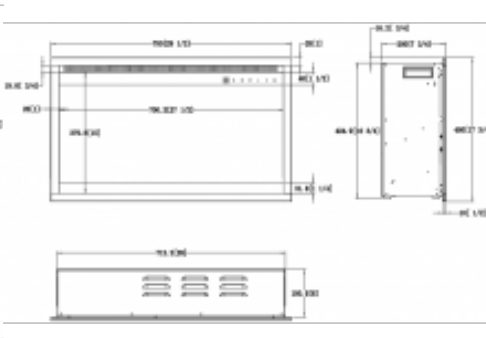

Lleva un altavoz incorporado y se puede controlar desde la aplicación móvil Tuya o a través de asistentes de voz como Alexa.

Características

Altura: 45 cm
Anchura: 60, 75, 90 cm
Profundidad (Fondo): 20 cm
Calefactor incorporado: Sí
Tipo de decoración: Troncos y cristales
Rango de Anchura: 71-80 cm
Rango de Anchura: 81-90 cm
Rango de Anchura: 51-60 cm

Más información

Características Insertable Aflamo 3D

- Profundidad: 20 cm
- Anchuras disponibles: 60 cm, 75 cm, 90 cm
- Llama de 3 colores
- 5 niveles de brillo
- 5 niveles de velocidad
- Incluye 2 decoraciones: leños y cristales
- 13 colores disponibles para la iluminación de las decoraciones
- Calefactor incorporado

[Más imágenes](#)

Ancho: 60 cm, 75 cm, 90 cm