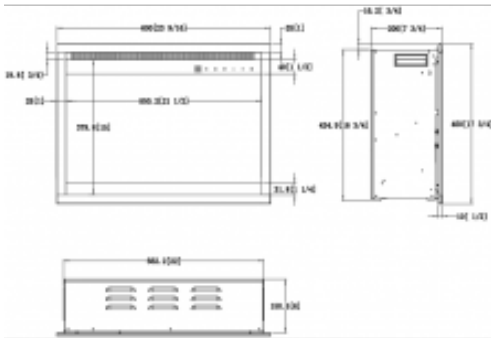

Insertable Aflamo 3D

519,00 €

Descripción

La chimenea eléctrica **Insertable Aflamo 3D** es un modelo panorámico ideal para empotrar en huecos de chimeneas clásicas.

Este insertable tiene 45 cm de altura y está disponible en tres anchuras diferentes: 60, 75 y 90 cm.

Lleva un altavoz incorporado y se puede controlar desde la aplicación móvil Tuya o a través de asistentes de voz como Alexa.

Características

Altura: 45 cm
Anchura: 60, 75, 90 cm
Profundidad (Fondo): 20 cm
Calefactor incorporado: Sí
Tipo de decoración: Troncos y cristales
Rango de Anchura: 71-80 cm
Rango de Anchura: 81-90 cm
Rango de Anchura: 51-60 cm

Más información

Características Insertable Aflamo 3D

- Profundidad: 20 cm
- Anchuras disponibles: 60 cm, 75 cm, 90 cm
- Llama de 3 colores
- 5 niveles de brillo
- 5 niveles de velocidad
- Incluye 2 decoraciones: leños y cristales
- 13 colores disponibles para la iluminación de las decoraciones
- Calefactor incorporado

[Más imágenes](#)

Ancho: 60 cm, 75 cm, 90 cm