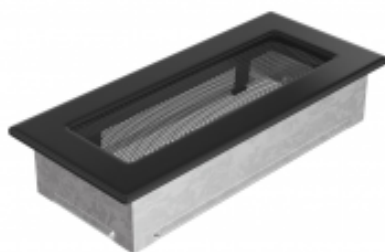

Rejilla frontal 11 x 24 Blanca o Negra

15,00 €

Descripción

Rejilla rectangular de 11 x 24 cm.
Disponible en color blanco y negro.

Características

Altura: 11 cm
Anchura: 24 cm

Más información

Más imágenes

Color: Negro, Blanco