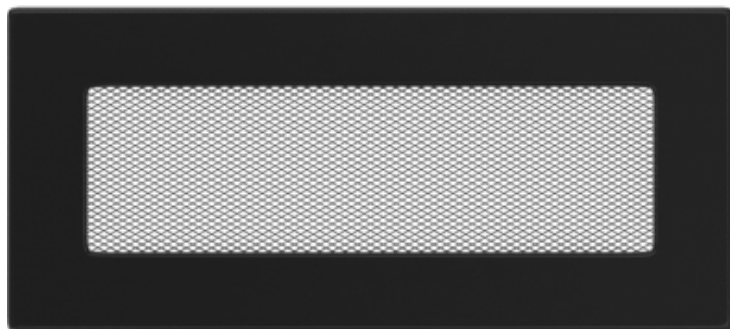

Rejilla frontal 11 x 24 Blanca o Negra

15,00 €

Descripción

Rejilla rectangular de 11 x 24 cm.
Disponible en color blanco y negro.

Características

Altura: 11 cm
Anchura: 24 cm

Más información

Más imágenes

Color: Negro, Blanco