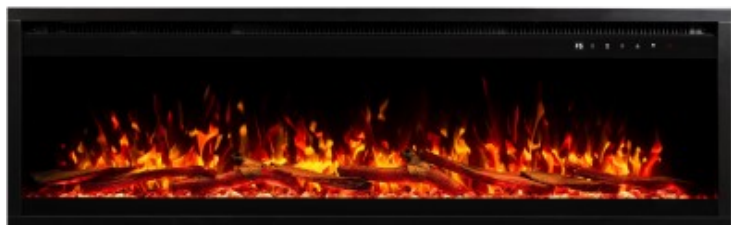

# Chimenea eléctrica Royal PRO 180

1.559,00 €

## Descripción

Descubre las características innovadoras de las **chimeneas eléctricas Royal PRO 180**, incluyendo efectos de llama realistas, troncos, sonido de madera quemada, control de aplicaciones móviles, opciones de instalación fáciles y opciones de personalización versátiles.

Esta chimenea es ideal para colocar en una pared de un salón de estar o habitación principal si buscas un diseño minimalista como la mayoría de nuestros clientes.

El altavoz que integra la propia chimenea ofrece una experiencia super realista.

## Más información

Características chimenea eléctrica Royal PRO 180

- Dimensiones: 180 x 38 x 16 cm
- Gama PRO de Aflamo, con llamas aún más realistas
- Altavoz integrado
- 6 colores de llama

- 5 niveles de brillo y 3 niveles de velocidad de la llama
- Incluye troncos y cristales
- 13 colores para la iluminación de la decoración
- Se puede instalar colgada, parcialmente empotrada o totalmente empotrada