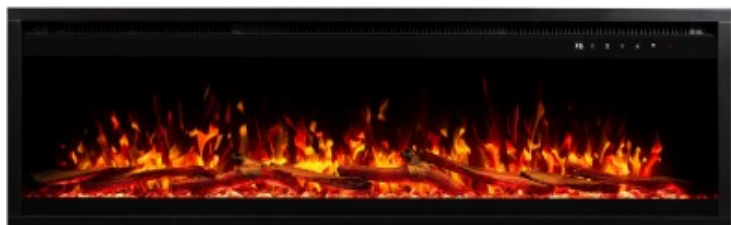

Chimenea eléctrica Royal PRO 160

1.369,00 €

Descripción

La **chimenea eléctrica Royal PRO 160** es una versión avanzada del modelo Royal, lanzado en 2024. Conserva el diseño minimalista con **marcos estrechos** característicos de la línea Royal, muy apreciado por nuestros clientes.

Una de sus mejoras significativas es la experiencia más realista que ofrece, gracias a un altavoz integrado que simula el sonido de la leña ardiendo.

Además, forma parte de la gama PRO de Aflamo, lo que permite controlarla desde cualquier **smartphone** y también mediante el asistente de voz **Alexa**.

Viene equipada con 2 opciones de decoración: troncos y cristales, proporcionando flexibilidad en la apariencia de la llama según tus preferencias.

Características

Altura: 38 cm
Anchura: 160 cm
Profundidad (Fondo): 16 cm
Calefactor incorporado: Sí
Tipo de decoración: Troncos y cristales
Rango de Anchura: 151-160 cm

Más información

Características Royal PRO 160

- Dimensiones: 160 x 38 x 16 cm
- Gama PRO de Aflamo, con llamas aún más realistas
- Altavoz integrado
- 6 colores de llama

- 5 niveles de brillo y 3 niveles de velocidad de la llama
- Incluye troncos y cristales
- 13 colores para la iluminación de la decoración
- Se puede instalar colgada, parcialmente empotrada o totalmente empotrada