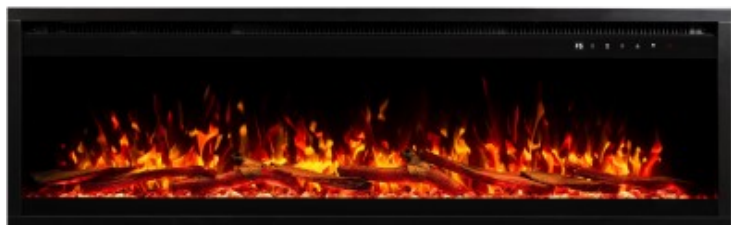

Chimenea eléctrica Royal PRO 140

1.199,00 €

Descripción

La **chimenea eléctrica Royal PRO 140** es una versión avanzada del modelo Royal, lanzado en 2024. Conserva el diseño minimalista con **marcos estrechos** característicos de la línea Royal, muy apreciado por nuestros clientes.

Una de sus mejoras significativas es la experiencia más realista que ofrece, gracias a un altavoz integrado que simula el sonido de la leña ardiendo.

Además, forma parte de la gama PRO de Aflamo, lo que permite controlarla desde cualquier **smartphone** y también mediante el asistente de voz **Alexa**.

Viene equipada con 2 opciones de decoración: troncos y cristales, proporcionando flexibilidad en la apariencia de la llama según tus preferencias.

Características

Altura: 38 cm
Anchura: 140 cm
Profundidad (Fondo): 16 cm
Calefactor incorporado: Sí
Tipo de decoración: Troncos y cristales
Rango de Anchura: 131-140 cm

Más información

Características Royal PRO 140

- Dimensiones: 140 x 38 x 16 cm
- Gama PRO de Aflamo, con llamas aún más realistas
- Altavoz integrado
- 6 colores de llama

- 5 niveles de brillo y 3 niveles de velocidad de la llama
- Incluye troncos y cristales
- 13 colores para la iluminación de la decoración
- Se puede instalar colgada, parcialmente empotrada o totalmente empotrada