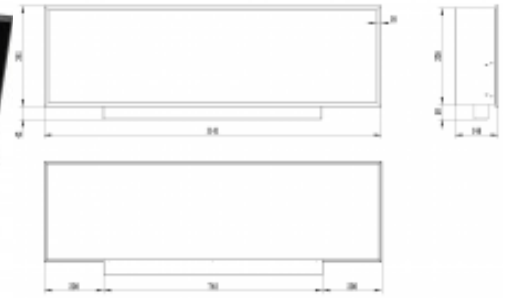

Cristal: Sí, No