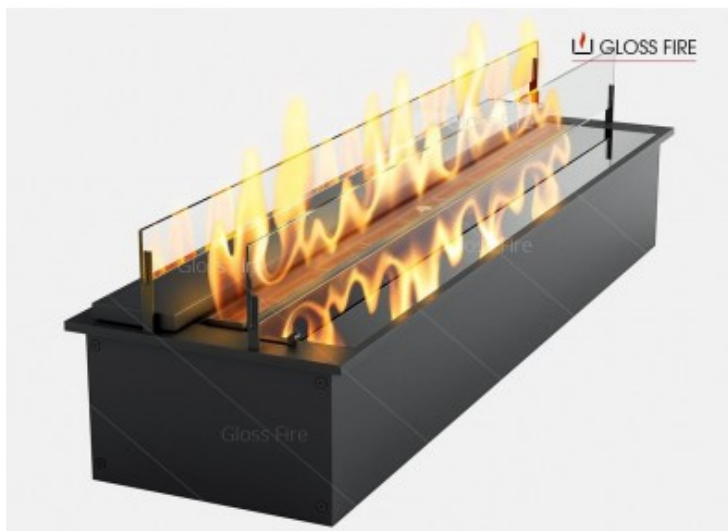

## Descripción

El quemador de bioetanol **Slider Glass 1000** es un modelo de 100 cm de ancho con una **llama continua de 80 cm y doble cristal** protegiendo el fuego. Tiene una **capacidad de 3,5 litros** y puede calentar hasta 40 metros cuadrados.

Está fabricado en acero y se trata de un quemador manual pero con alguna característica de los quemadores automáticos como el hueco de llenado o la extinción de la llama a través de una palanca integrada, olvidándote así de la herramienta de apagado tradicional de los quemadores manuales.

## Características

Altura: 28 cm  
Anchura: 100 cm  
Profundidad (Fondo): 15,9 cm  
Peso: 43 Kg  
Capacidad del Depósito: 3,5 litros  
Potencia Nominal: 4 kW  
Superficie que puede calentar: 40 metros cuadrados  
Rango de Anchura: 91-100 cm

## Más información

Características Slider Glass 1000

- Dimensiones: 100 x 28 x 15,9 cm
- Capacidad del quemador: 3,5 litros
- Potencia equivalente: 4 KW
- Longitud de la llama: 80 cm
- Superficie que puede calentar: 40 metros cuadrados
- Palanca para apagado sencillo del quemador
- Hueco de llenado
- Doble pared con aislante térmico en el interior
- Doble cristal resistente a altas temperaturas